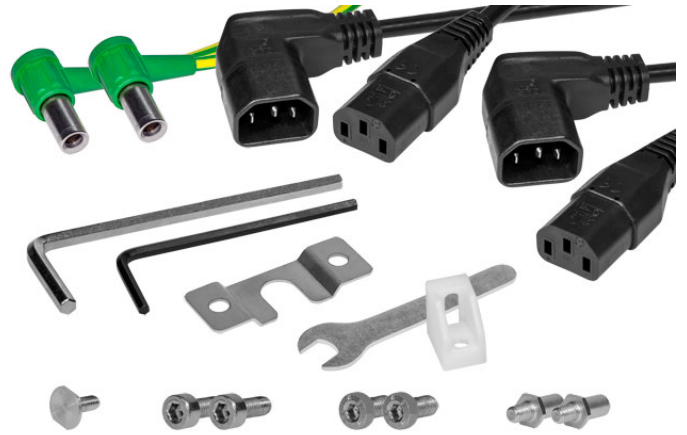

No: 20150-050

Befestigungssatz auf ERBEJET® 2

Basisfeatures

Kompatibilität VIO, APC 2, VEM 2

Normen

Klassifizierung nach 93/42 EWG

Schutzklasse nach EN 60 601-1

Typ nach EN 60 601-1

Weitere Produkthinweise

Verpackungseinheit 1 Stück